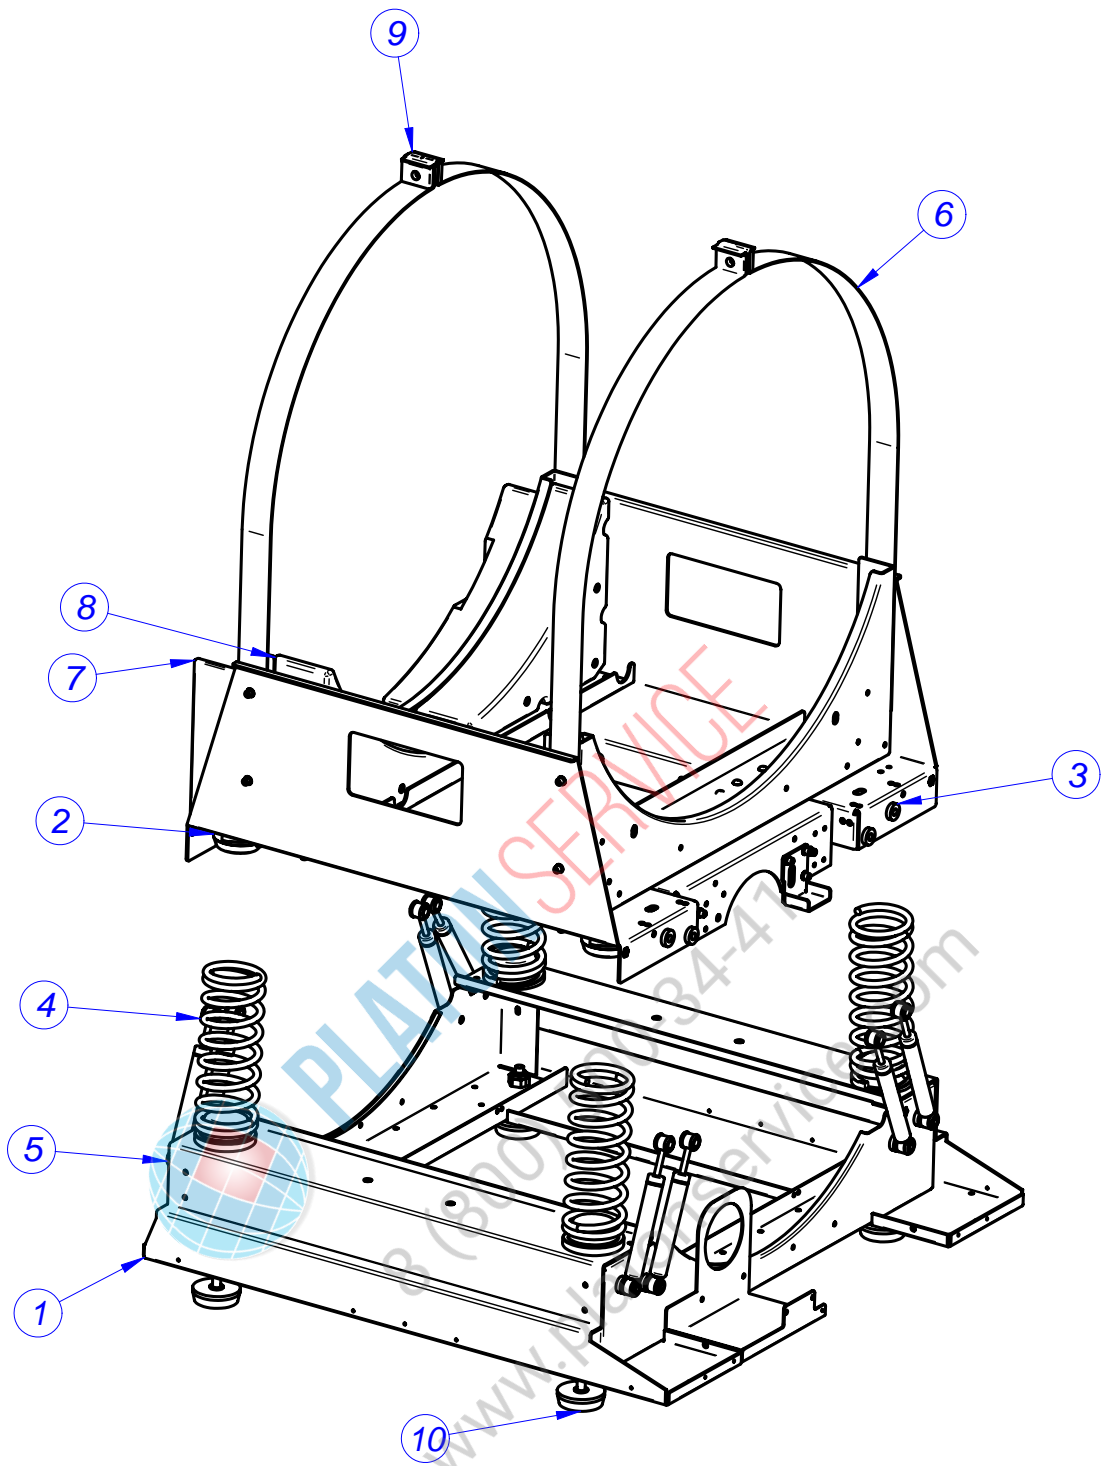

DESPIECE

PLATON SERVICE

8 (800) 500 500
www.platon-service.com

LAVADORAS
LAVA-LINGE
WASHING MACHINES
LAVATRICI
MÁQUINAS DE LAVAR ROUPA

Nº	DENOMINACION	LR-10		LA-10			LR-13		LA-13			LR-18		LA-18			LR-25		LA-25			CODIGO	
		M	MA	MP	M	MA	M	MA	MP	M	MA	M	MA	MP	M	MA	M	MA	MP	M	MA		
1	ARMAZON	1	1																			P614001000	
				1	1	1																	P610104000
							1	1															P624001000
									1	1	1												P620104000
												1	1										P634001000
														1	1	1							P630104000
																	1	1					P644001000
2	BASE MUELLE			8	8	8			8	8	8			8	8	8						P640101000	
																			8	8	8	P620106000	
3	CASQUILLO AMORTIGUADOR			8	8	8			16	16	16			16	16	16						P620111000	
				4	4	4																P620107000	
4	MUELLE								4	4	4											P610105000	
														4	4	4						P620105000	
																						P630106000	
																			4	4	4		P640108000
5	AMORTIGUADOR			4	4	4			8	8	8											P620115000	
														8	8	8						P620126000	
																						P620115000	
																			8	8	8		P630111000
6	CUNA			1	1	1																P610216000	
									1	1	1											P620207000	
														1	1	1							P630207000
																			1	1	1		P640201000
7	CONTRAPESO ANTERIOR			2	2	2			2	2	2											P610207000	
																						P620201000	
														2	2	2						P630212000	
																			2	2	2		P640205000
8	CONTRAPESO POSTERIOR			2	2	2			2	2	2											P610207000	
																						P620201000	
														2	2	2						P630208000	
																			2	2	2		P640208000
9	AMARRE ABRAZADERA	4	4	4	4	4	4	4	4	4	4	4	4	4	4	4	4	4	4	4	4	P640215000	
10	PATA			4	4	4			4	4	4			4	4	4						P626521000	