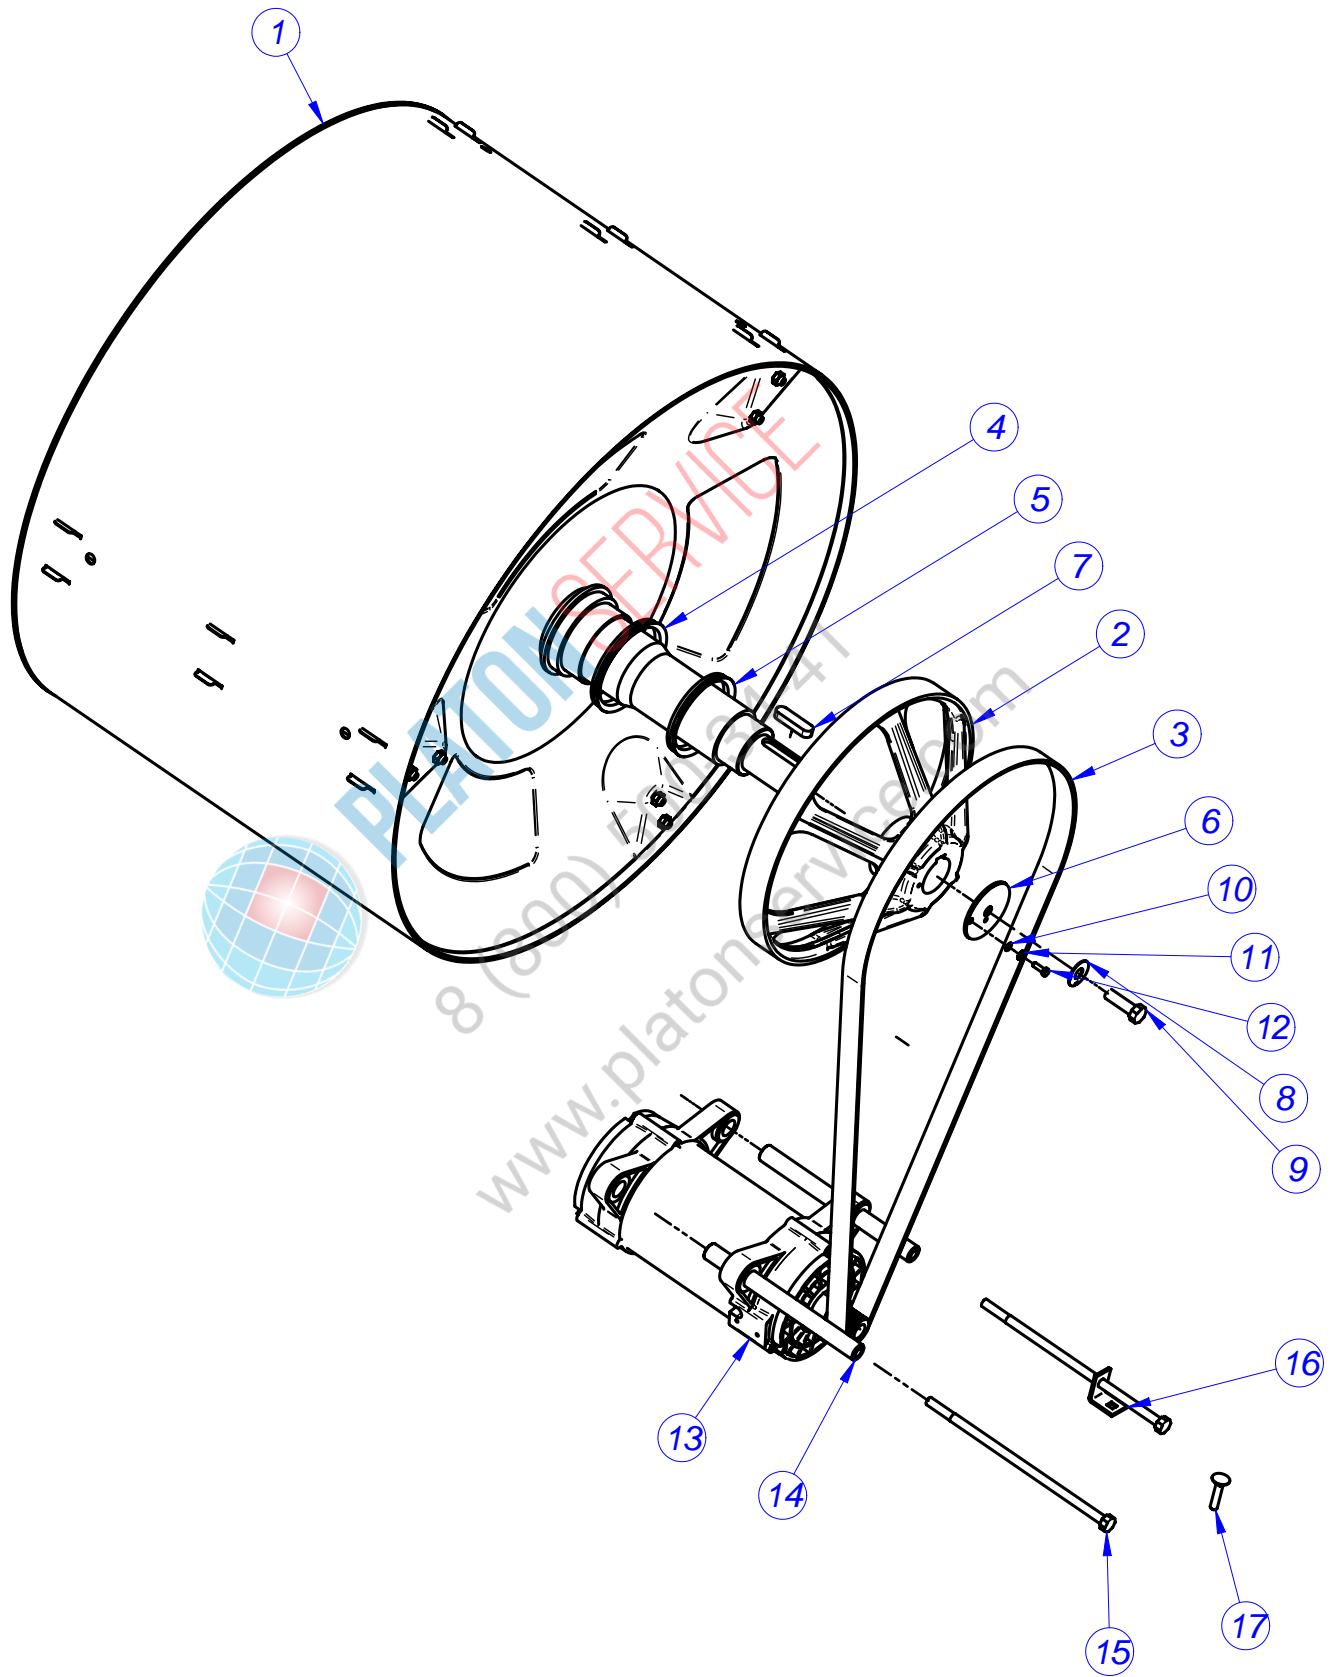

Nº	DENOMINACION	LR-10	LA-10	LR-13	LA-13	LR-18	LA-18	LR-25	LA-25	CODIGO	
1	FRENTE CUBA COMPLETO	1	1							P616112000	
				1	1	1				P626112000	
							1	1			P636110000
									1		P646008000
2	CIERRE CUBA	1	1							P616102000	
				1	1	1				P626118000	
							1	1			P636112000
									2		P646107000
3	TORN. CIERRE CUBA	1	1	1	1	1	1	1	2	Q011369000	
4	ARAND. CIERRE	2	2	2	2	2	2	2	4	Q232060000	
5	TUERCA CIERRE CUBA	1	1	1	1	1	1	1	2	Q221306000	
6	PUERTA CON MANETA	1	1							P610512000	
				1	1	1	1	1	1	1	P620532000
7	BISAGRA PUERTA	2	2	2	2	2	2	2	2	P620502000	
8	FONDO PUERTA	1	1							P610501000	
				1	1	1	1	1	1	1	P620501000
9	JUNTA PUERTA	1	1							P610508000	
				1	1	1	1	1	1	1	P620528000
10	MIRILLA PUERTA	1	1							P440503000	
				1	1	1	1	1	1	1	P530503000
11	CAMARA PRESOSTATO	1	1	1	1	1	1	1	1	Q232060000	
12	CONDUCTO UNION	1	1	1	1	1	1	1	1	P502106000	
13	ABRAZADERA	2	2	2	2	2	2	2	2	Q881306000	
14	CIERRE COMPLETO	1	1	1	1	1	1	1	1	P620531000	
15	EMBELLECEDOR CIERRE	1	1	1	1	1	1	1	1	P620515000	
16	TAPA CIERRE	1	1							P610504000	
				1	1	1	1	1	1	1	P627816000
17	GANCHO CIERRE	1	1	1	1	1	1	1	1	P620505000	
18	CASQUILLO	1	1	1	1	1	1	1	1	P610506000	
19	ANILLO SEG	1	1	1	1	1	1	1	1	Q302061000	
20	CALZO BISAGRA	4	4	4	4	4	4	4	4	P620521000	
21	PASADOR PUERTA	2	2	2	2	2	2	2	2	P620514000	
22	ARANDELA SEGURIDAD 4	2	2	2	2	2	2	2	2	Q272020000	
23	SOPORTE CONDUCTO	1	1	1	1	1	1	1	1	P626128000	
24	JUNTA CUBA	1	1							P616104000	
				1	1	1					P626110000
							1	1			P636108000
									1		P646110000