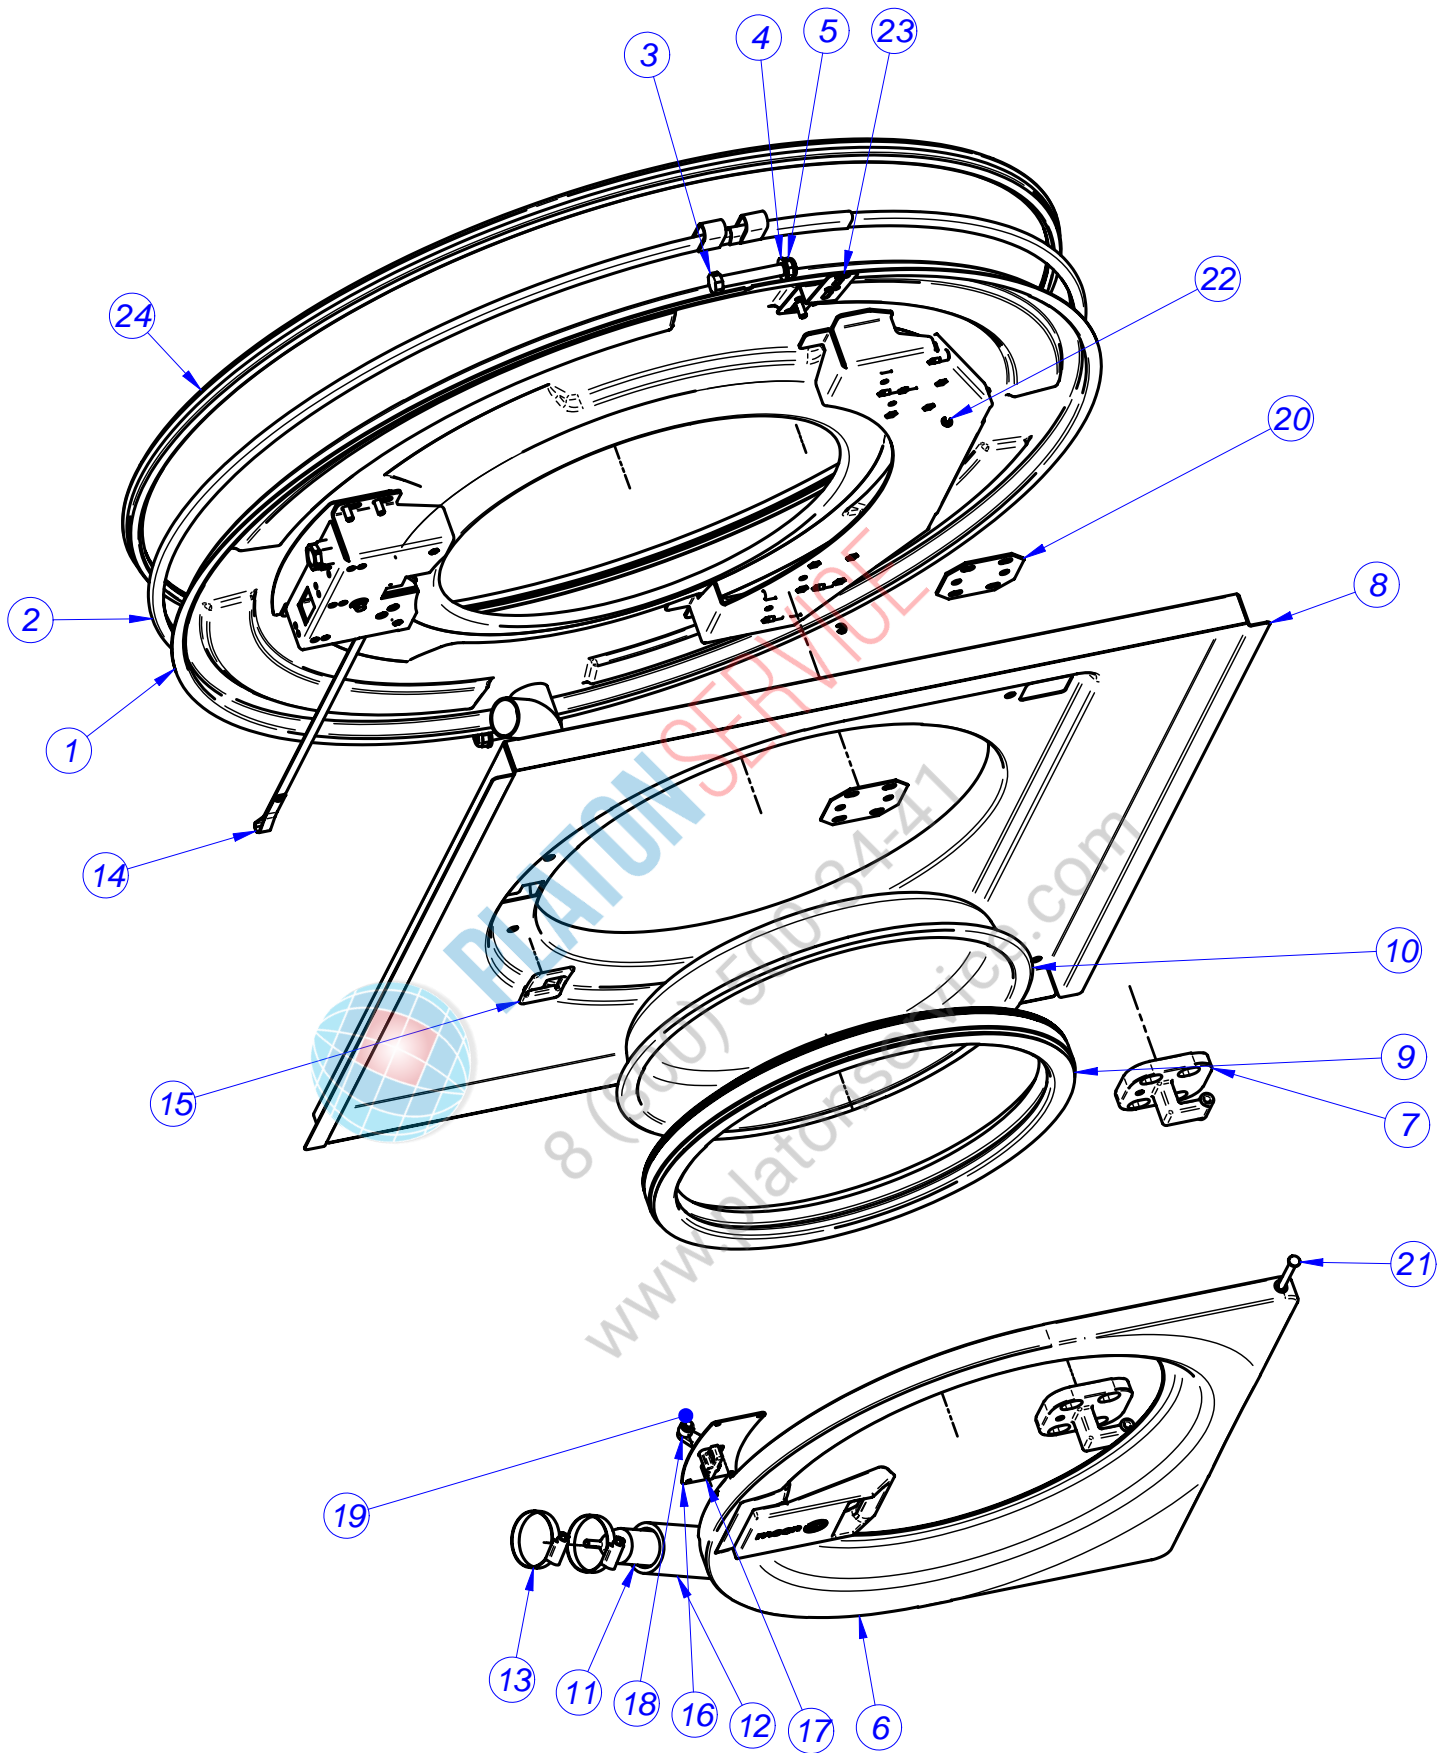

Nº	DENOMINACION	LR-10	LA-10	LR-13	LA-13	LR-18	LA-18	LR-25	LA-25	CODIGO	
1	FRENTE CUBA COMPLETO	1	1							P616112000	
				1	1	1				P626112000	
							1	1			P636110000
									1		P646008000
2	CIERRE CUBA	1	1							P616102000	
				1	1	1				P626118000	
							1	1			P636112000
									2		P646107000
3	TORN. CIERRE CUBA	1	1	1	1	1	1	1	2	Q011369000	
4	ARAND. CIERRE	2	2	2	2	2	2	2	4	Q232060000	
5	TUERCA CIERRE CUBA	1	1	1	1	1	1	1	2	Q221306000	
6	PUERTA CON MANETA	1	1							P610512000	
				1	1	1	1	1	1	1	P620532000
7	BISAGRA PUERTA	2	2	2	2	2	2	2	2	P620502000	
8	FONDO PUERTA	1	1							P610501000	
				1	1	1	1	1	1	1	P620501000
9	JUNTA PUERTA	1	1							P610508000	
				1	1	1	1	1	1	1	P620528000
10	MIRILLA PUERTA	1	1							P440503000	
				1	1	1	1	1	1	1	P530503000
11	CAMARA PRESOSTATO	1	1	1	1	1	1	1	1	Q232060000	
12	CONDUCTO UNION	1	1	1	1	1	1	1	1	P502106000	
13	ABRAZADERA	2	2	2	2	2	2	2	2	Q881306000	
14	CIERRE COMPLETO	1	1	1	1	1	1	1	1	P620531000	
15	EMBELLECEDOR CIERRE	1	1	1	1	1	1	1	1	P620515000	
16	TAPA CIERRE	1	1							P610504000	
				1	1	1	1	1	1	1	P627816000
17	GANCHO CIERRE	1	1	1	1	1	1	1	1	P620505000	
18	CASQUILLO	1	1	1	1	1	1	1	1	P610506000	
19	ANILLO SEG	1	1	1	1	1	1	1	1	Q302061000	
20	CALZO BISAGRA	4	4	4	4	4	4	4	4	P620521000	
21	PASADOR PUERTA	2	2	2	2	2	2	2	2	P620514000	
22	ARANDELA SEGURIDAD 4	2	2	2	2	2	2	2	2	Q272020000	
23	SOPORTE CONDUCTO	1	1	1	1	1	1	1	1	P626128000	
24	JUNTA CUBA	1	1							P616104000	
				1	1	1					P626110000
							1	1			P636108000
									1		P646110000