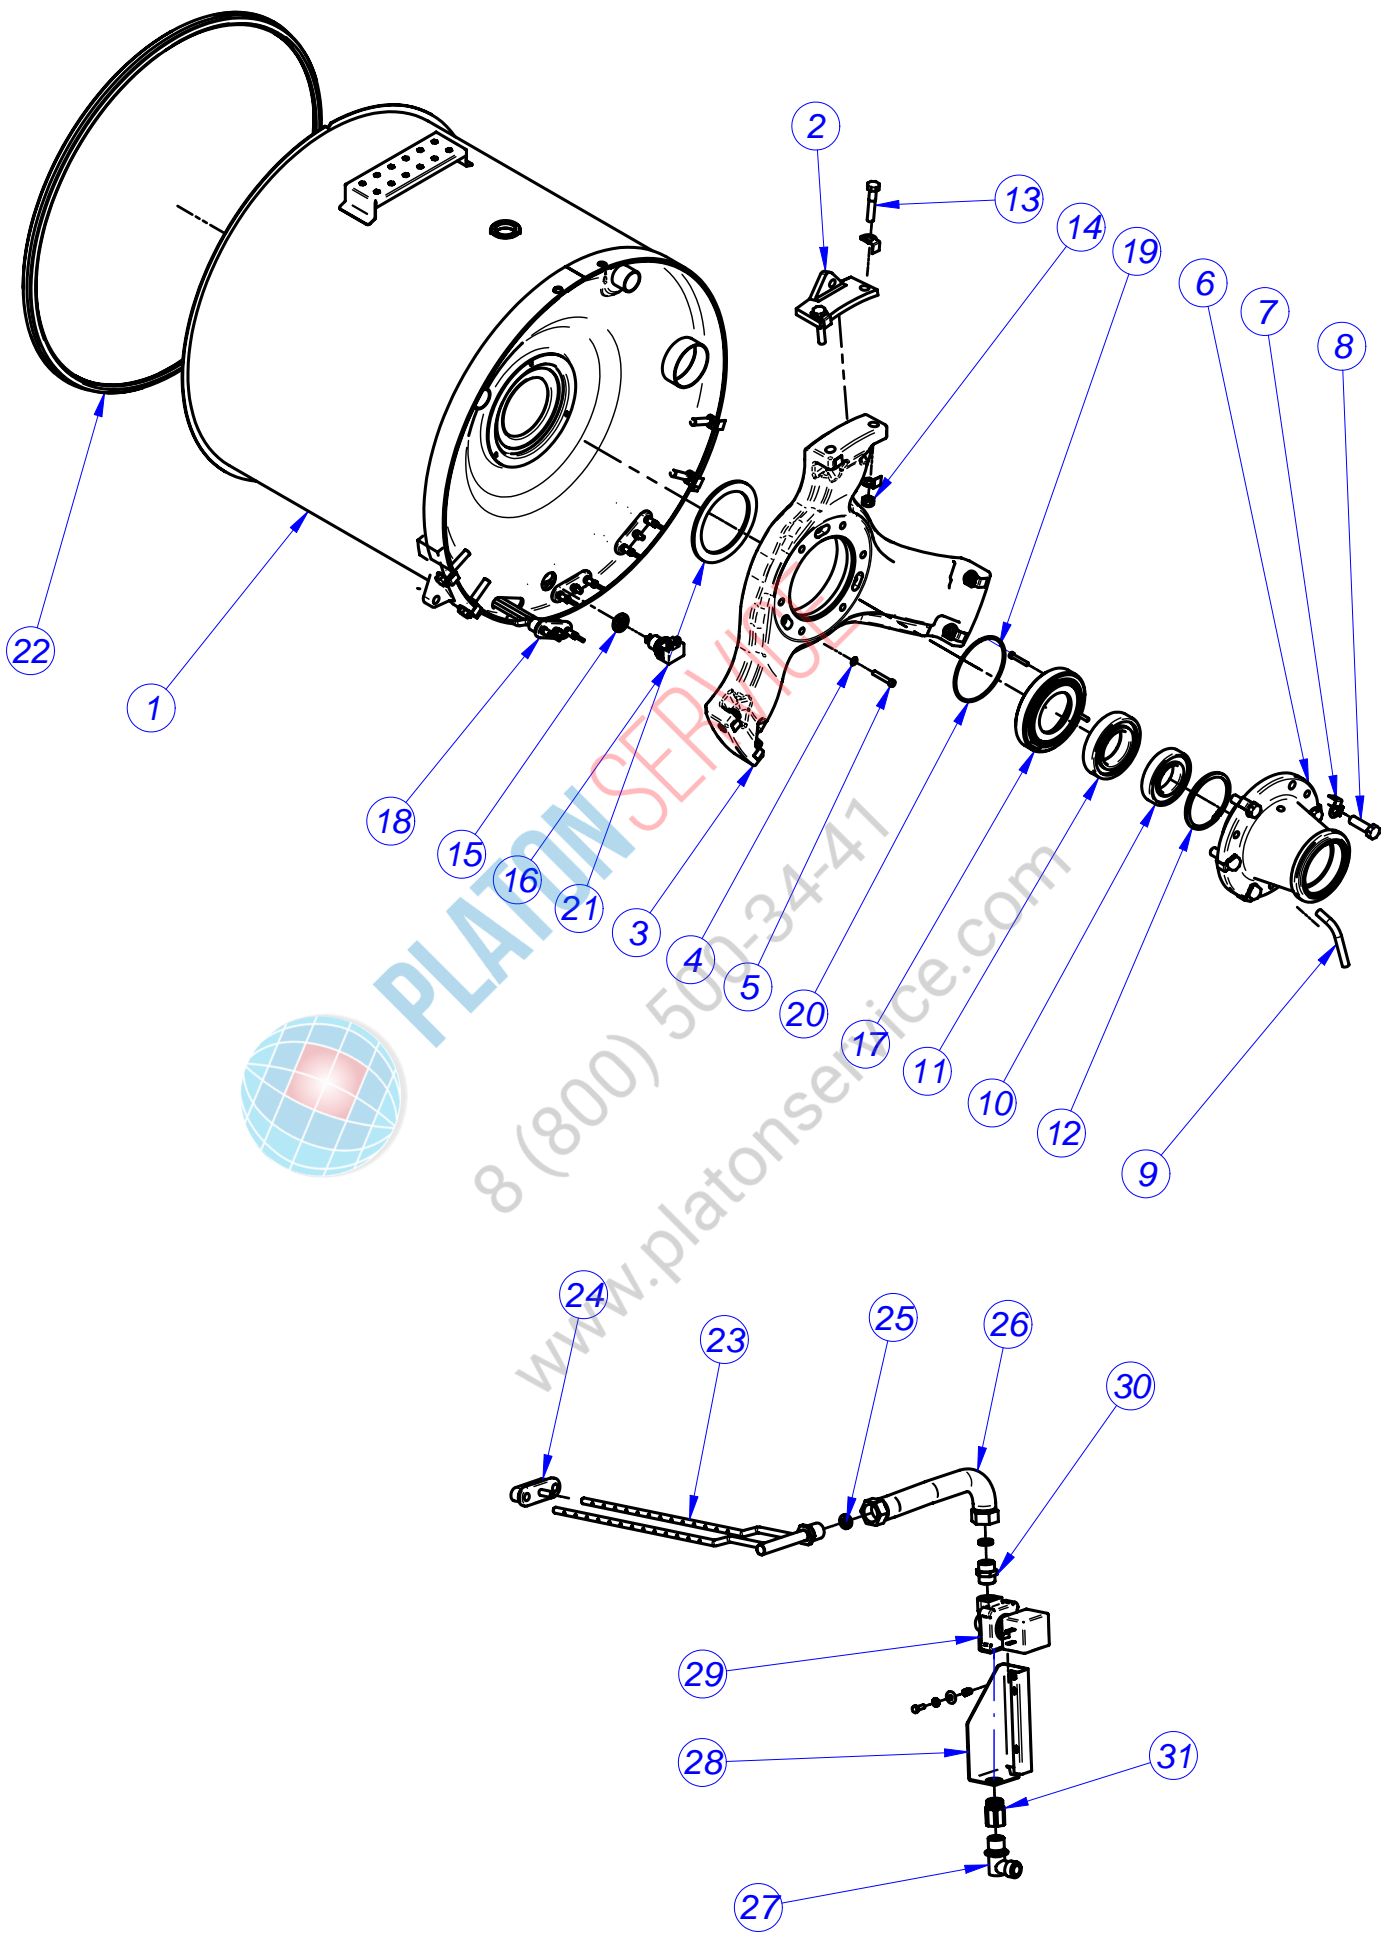

PLATON SERVICE
8 (800) 500-34-47
www.platonservice.com